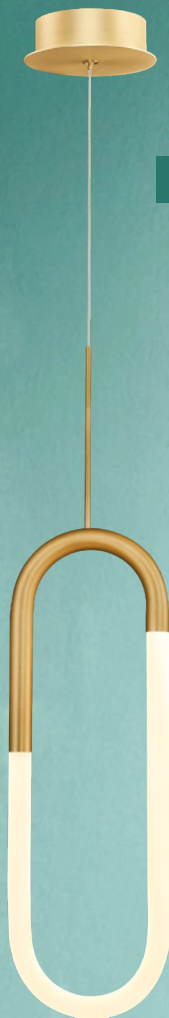

5710-1A
Pendant Chandelier

Colour : Black, Yellow
LED : 2x 12w
Kelvin : 3000
Lumen : 2400
Material : Metal + Acrylic
Size : W:15 L:2 H: 120 cm