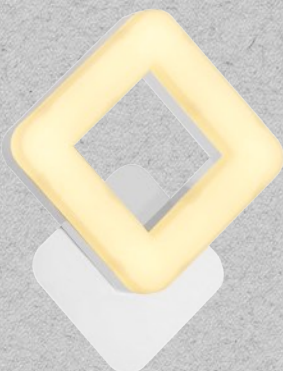

5632APL-K

Sconce

Colour : White, Transparent,
LED : 1 x 8w
Kelvin : 3000
Lumen : 840
Material : Metal + Acrylic
Size : W:16 L: 20 H: 10 cm