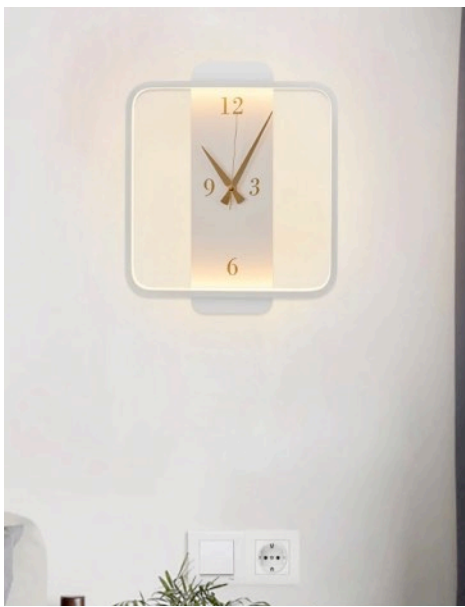

**158-B**  
Metal Wall Panel Sconce

Colour : Mix  
LED : 1 x 36 w  
Kelvin : 3000  
Lumen : 3600  
Material : Metal  
Size : W: 57 L:120 H:5 cm

*Sconce*

**151-ML**

Desk Lamp

Colour : Black, White

LED : 1 x 15w