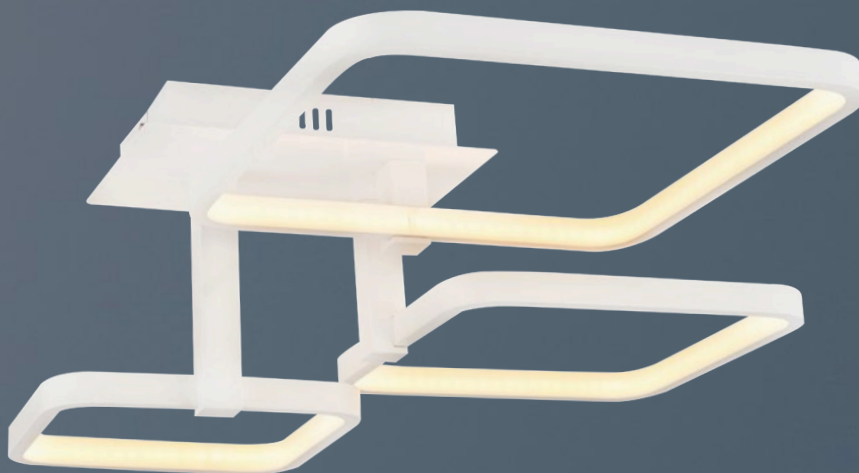

Code  
5637

**5637-5**  
Ceiling Light

Colour : White, Chrome,  
LED : 5 x 15w  
Kelvin : 3000  
Lumen : 7875  
Material : Metal + Acrylic  
Size : W:48 L:48 H:12 cm

**5637-3A**  
Ceiling Light

Colour : White, Chrome,  
LED : 1 x 57w  
Kelvin : 3000  
Lumen : 5985  
Material : Metal + Acrylic  
Size : Ø:55 H: 20 cm