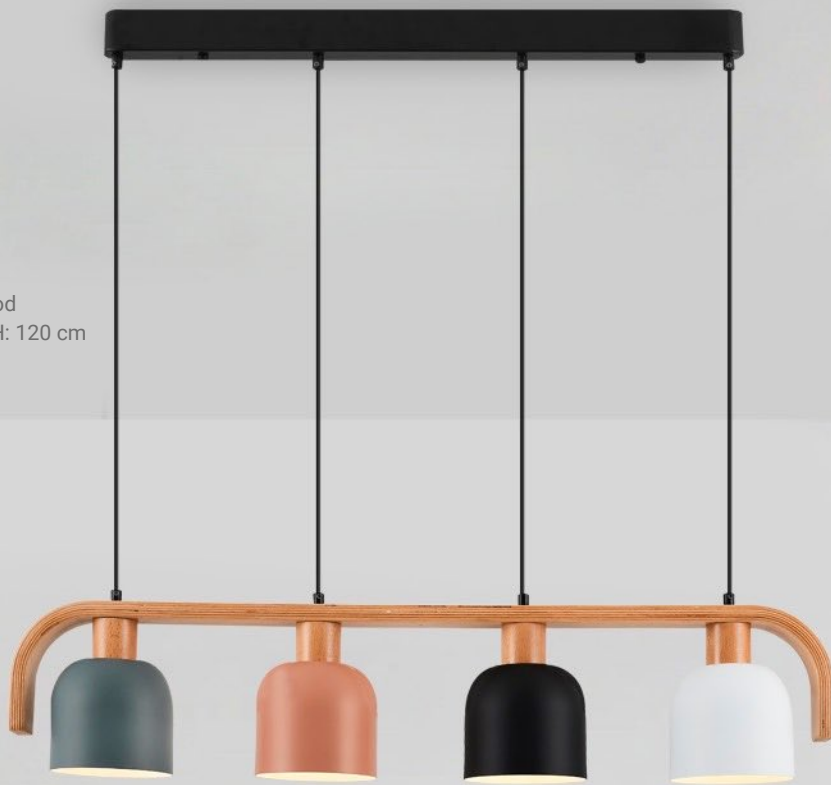

Code  
3427

**3427-4AS**

Pendant Chandelier

Colour : Mix

E27 : 4 x 40w

Material : Metal + Wood

Size : W:98 L: 15 H: 120 cm

Code  
4721