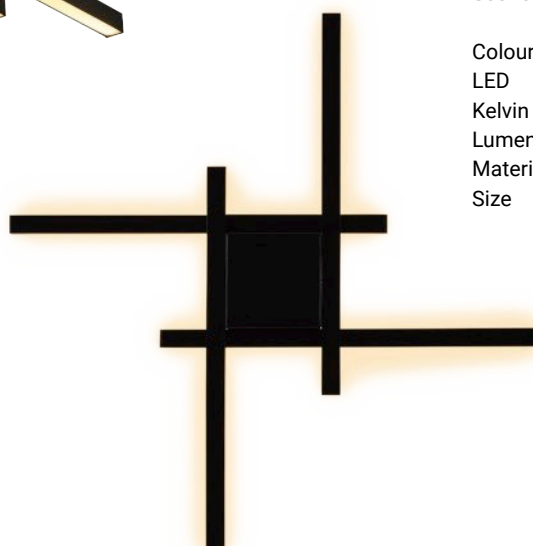

3151-APL
Sconce

Colour : Black
LED : 32w
Kelvin : 3000
Lumen : 3200
Material : Metal + Acrylic
Size : W: 57 L:57 H:3 cm