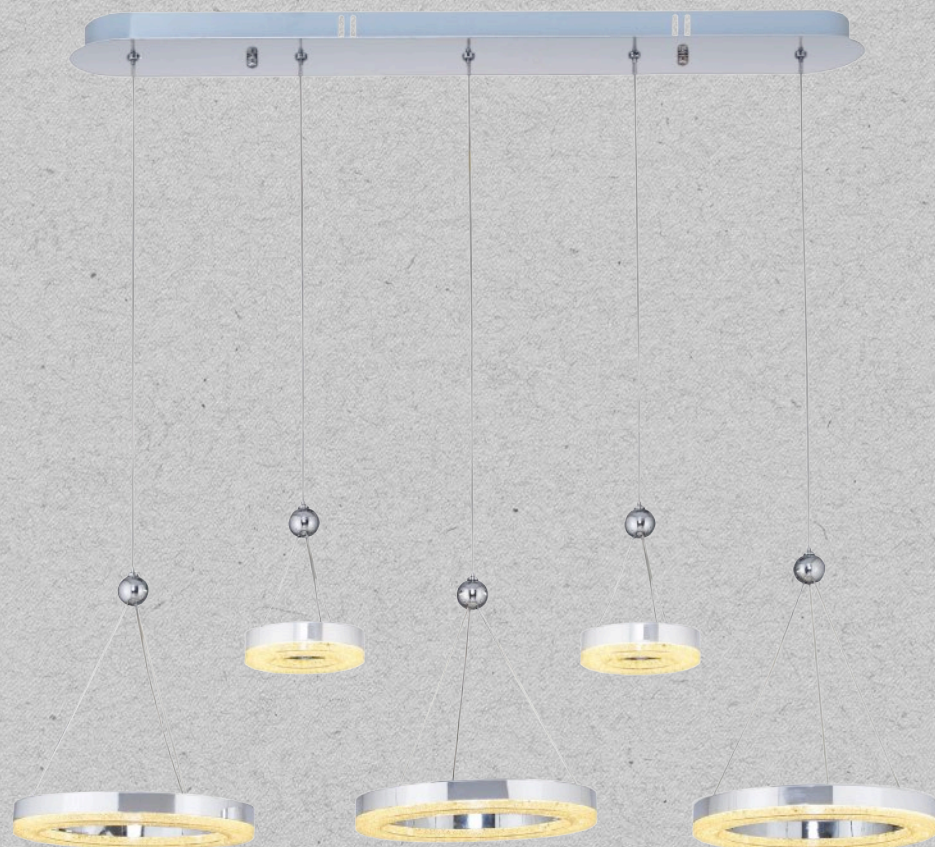

### 5630-5AS

Pendant Chandelier

Colour : White, Transparent

LED : 3 x 12w

Kelvin : 3000

Lumen : 5040

Material : Metal + Acrylic

Size : Ø:81 H: 90 cm