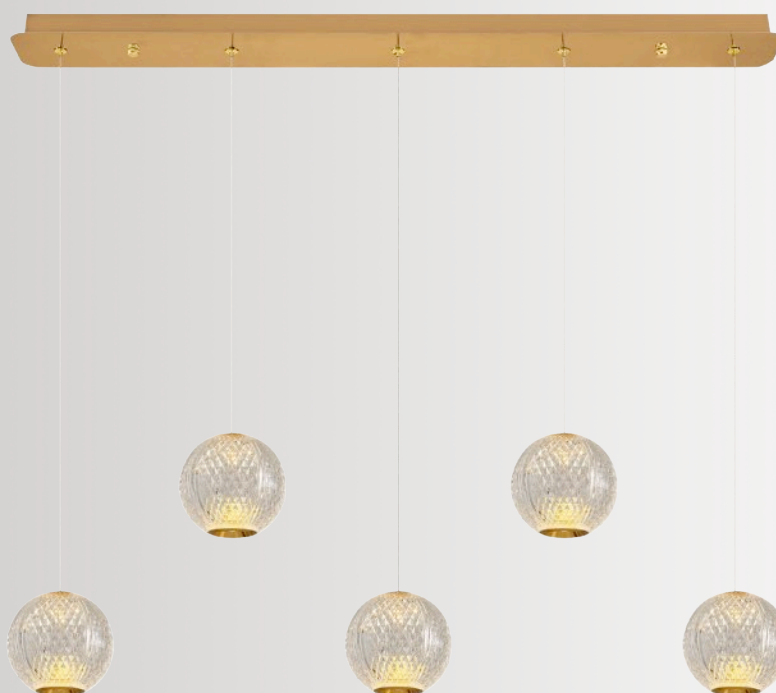

## 4134-13A

Pendant Chandelier

Colour : Yellow, Chrome  
LED : 13 x 5w  
Kelvin : 3000  
Lumen : 6500  
Material : Metal + Acrylic  
Size : Ø:80 H: 160 cm