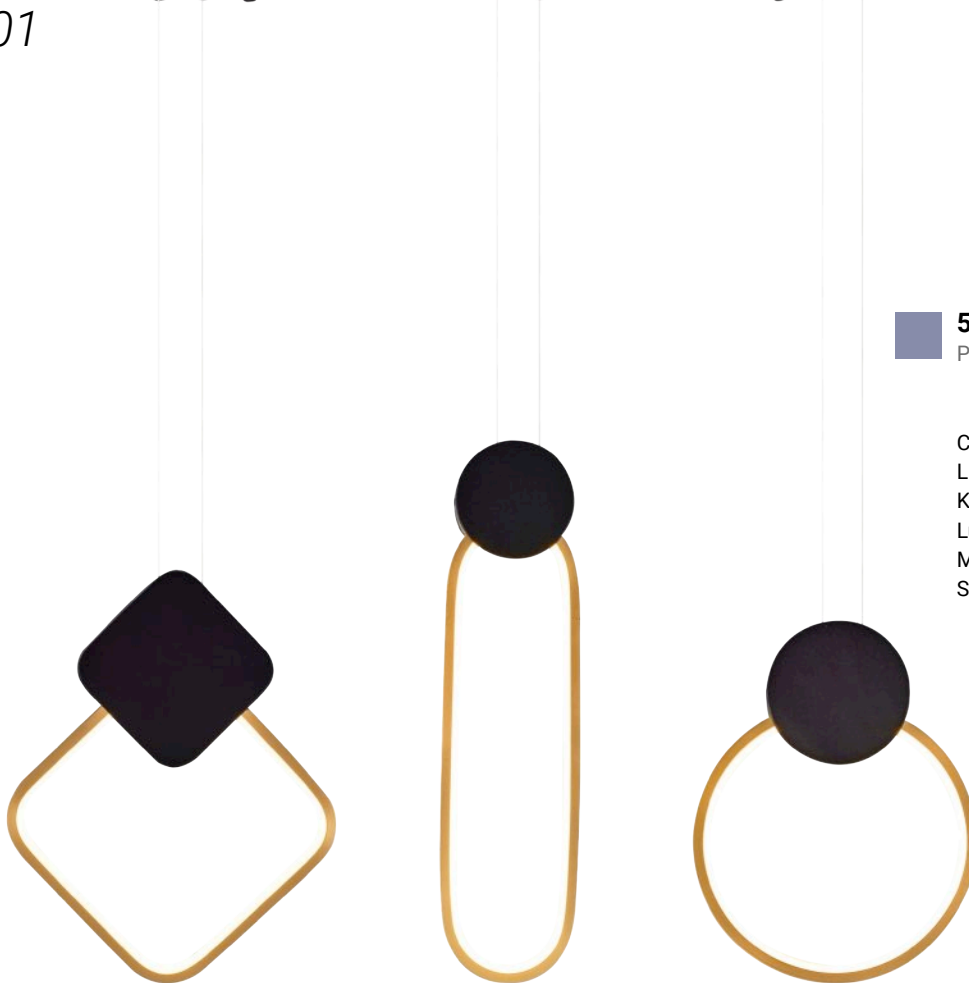

Code
5801

5801-3S
Pendant Chandelier

Colour : Black, White, Antique
LED : 1x 47w
Kelvin : 3000
Lumen : 4700
Material : Metal + Acrylic
Size : W:70 L: 10 H:120 cm

5801A-1APL
Sconce

Colour : Black, White, Antique
LED : 1x 14w
Kelvin : 3000
Lumen : 1400
Material : Metal + Acrylic
Size : W:23 L:30 H:4 cm

5801C-APL
Sconce

Colour : Black, White, Antique
LED : 1x 18w
Kelvin : 3000
Lumen : 1800
Material : Metal + Acrylic
Size : W:12 L:64 H:4 cm

5801B-APL
Sconce

Colour : Black, White, Antique
LED : 1x 15w
Kelvin : 3000
Lumen : 1500
Material : Metal + Acrylic
Size : W:28 L:35 H:4 cm