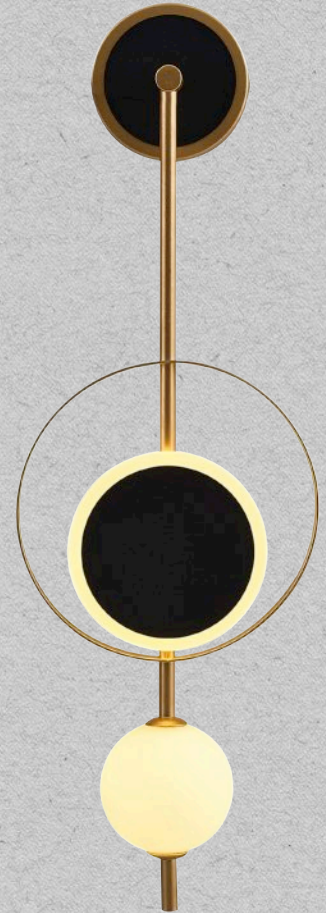

3115-APL
Sconce

LED : 1x 12w
Kelvin : 3000
Material : Metal, Glass
Size : W:23 L:69 H:7 cm