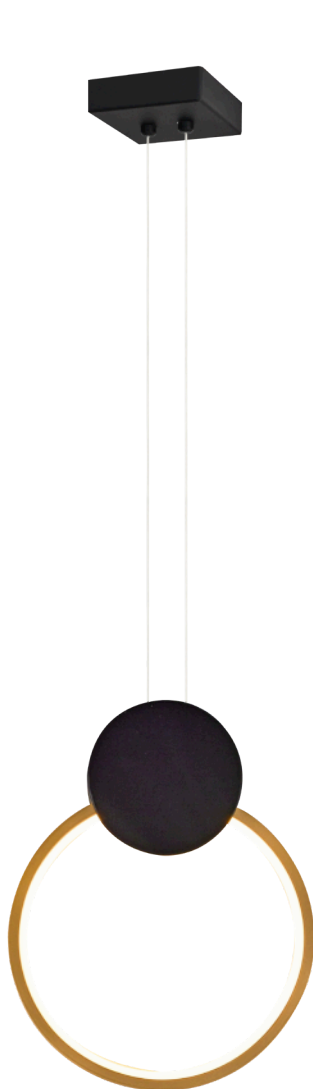

**5801B-APL**  
Sconce

Colour : Black, White, Antique  
LED : 1x 15w  
Kelvin : 3000  
Lumen : 1500  
Material : Metal + Acrylic  
Size : W:28 L:35 H:4 cm

Code  
5801

**5801-1A**

Pendant Chandelier

Colour : Black, White, Antique  
LED : 1x 14w  
Kelvin : 3000  
Lumen : 1400  
Material : Metal + Acrylic  
Size : W:24 L:2 H:120 cm