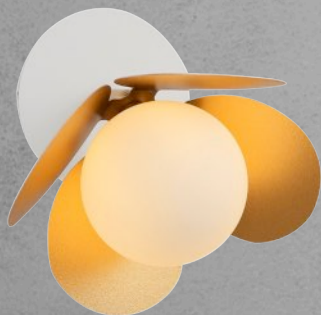

G9 : 5w

Material : Metal + Opal Glass

Size : Ø: 24 H: 48 cm

Code  
3120

**3120-APL**  
Sconce

Colour : Pink, White, Black, Gray  
G9 : 5w  
Material : Metal + Opal Glass  
Size : W: 20 L:20 H:20 cm

**3120-L**  
Floor Lamp