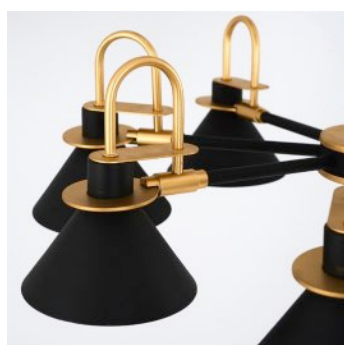

Code
5803

E14 : 6 x 40 w
Material : Metal
Size : Ø: 70 H: 56 cm

E14 : 1 x 40 w
Material : Metal
Size : W:24 L:15 H:52 cm

E14 : 1 x 40 w
Material : Metal
Size : W:15 L:21 H:28 cm