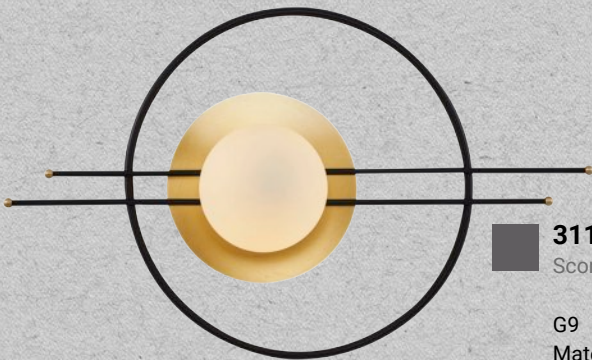

3110
Sconce

G9 : 1x 5w
Material : Metal, Opal Glass
Size : W:59 L:35 H:16 cm

Colour : Yellow, Gray,
LED : 1x 7w
Kelvin : 3000
Lumen : 700
Material : Wood
Size : Ø:18 H:4 cm