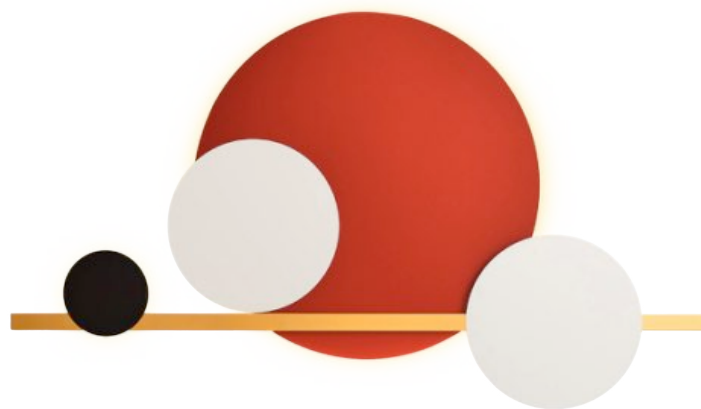

**5702-70A**

Pendant Chandelier

Colour : Yellow  
G9 : 1x 90w  
Kelvin : 3000  
Lumen : 9000  
Material : Metal + Acrylic  
Size : Ø:70 H:160 cm