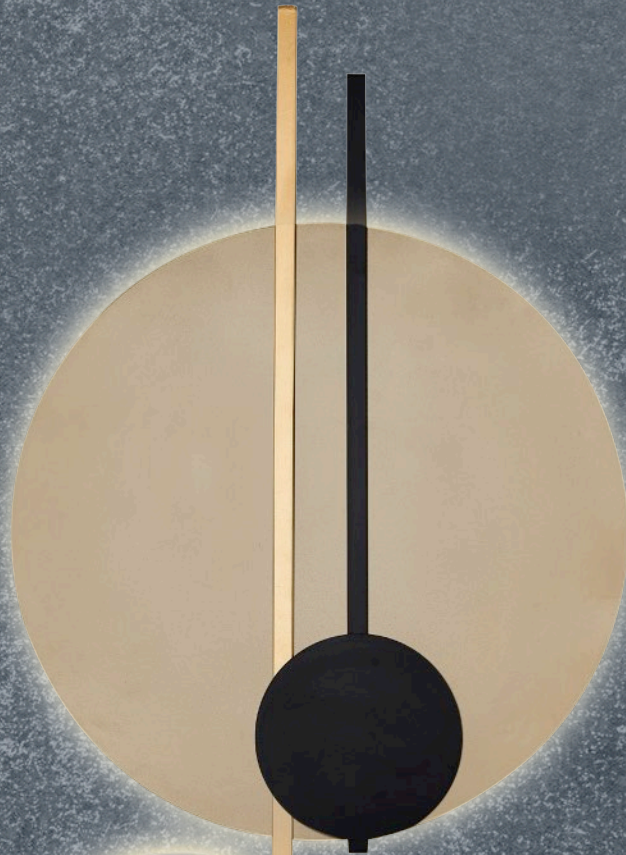

Code
155

155-B
Metal Wall Panel Sconce

Colour : Mix
LED : 1 x 50 w
Kelvin : 3000
Lumen : 5000
Material : Metal
Size : W: 60 L:110 H:5 cm