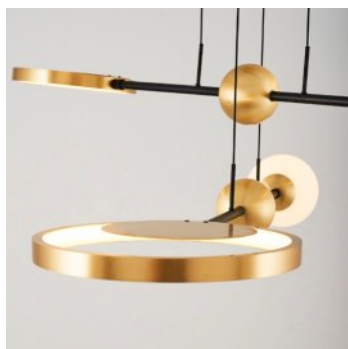

Code
3111

3111-3
Pendant Chandelier

Colour : Mix
LED : 1 x 66 w
Kelvin : 3000
Lumen : 6600
Material : Metal + Glass
Size : Ø: 82 H: 120 cm

3111-1
Pendant Chandelier

Colour : Mix
LED : 1 x 22 w
Kelvin : 3000
Lumen : 2200
Material : Metal + Glass
Size : Ø: 82 H: 120 cm