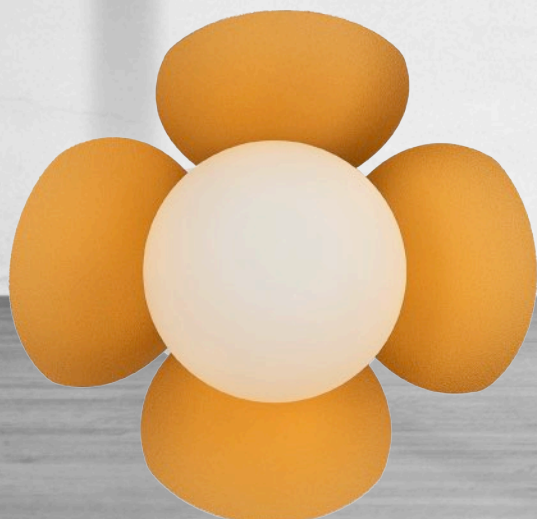

3120-L
Floor Lamp

Colour : Mixed
G9 : 15w
Material : Metal + Opal Glass
Size : Ø: 35 H:165 cm