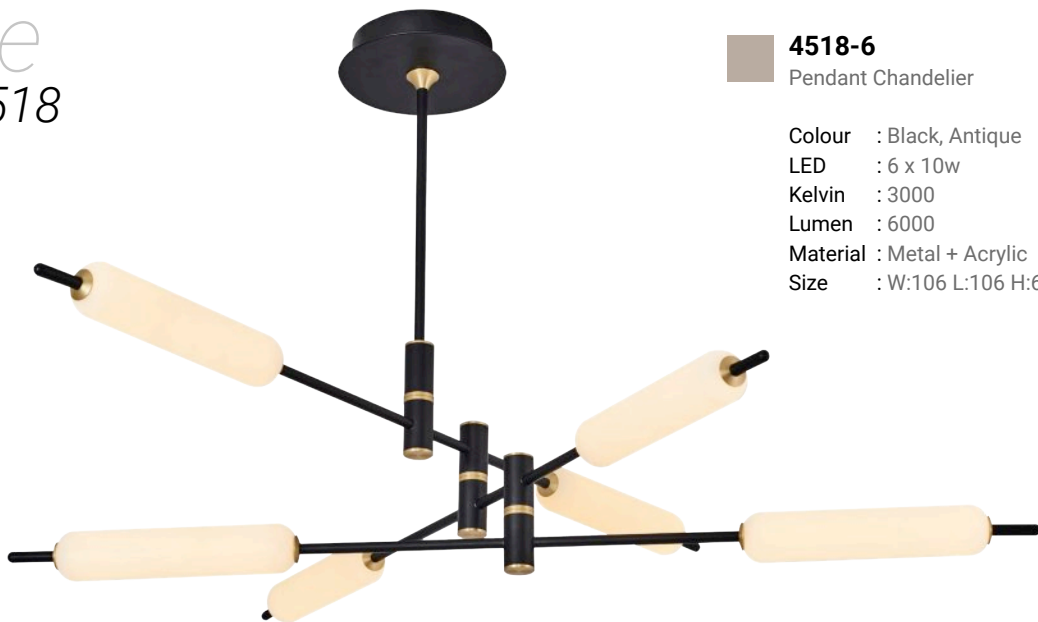

Code
4518

4518-6
Pendant Chandelier

Colour : Black, Antique
LED : 6 x 10w
Kelvin : 3000
Lumen : 6000
Material : Metal + Acrylic
Size : W:106 L:106 H:62