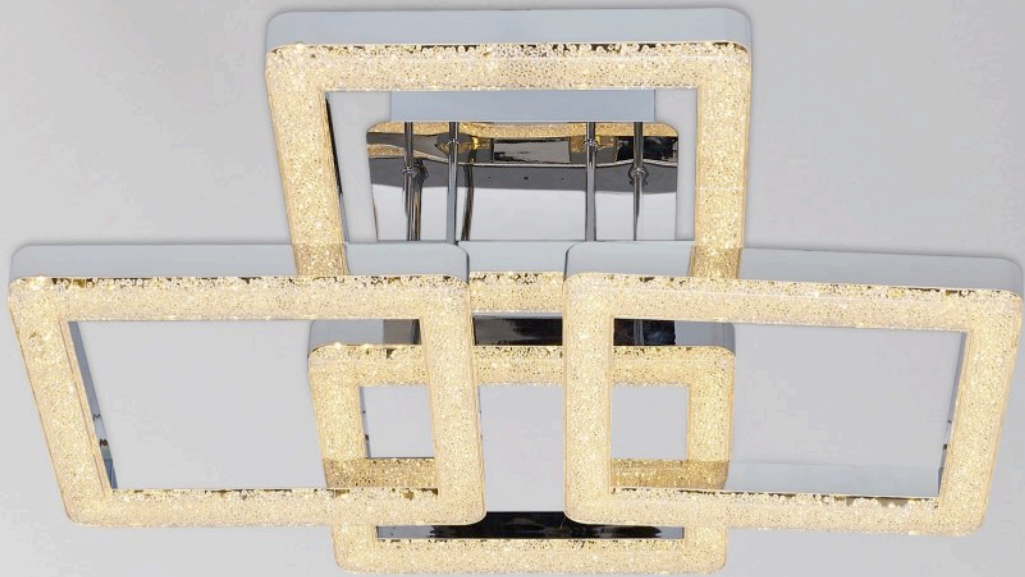

**5632-1**

Ceiling Light

Colour : White, Black,  
Antique, Transparent  
LED : 1 x 16w  
Kelvin : 3000  
Lumen : 1680  
Material : Metal + Acrylic  
Size : Ø:28 H: 10 cm

**5632B-4**

Ceiling Light

Colour : White, Transparent,  
Antique  
LED : 4 x 16w  
Kelvin : 3000  
Lumen : 6720  
Material : Metal + Acrylic  
Size : Ø:52 H: 17 cm