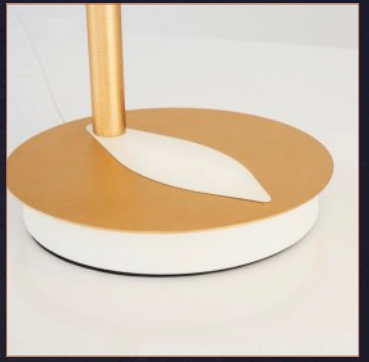

Code  
4060

**4060-APL**

Sconce

Colour : White, Black  
LED : 1 x 8w  
Kelvin : 3000  
Lumen : 800  
Material : Metal + Acrylic  
Size : W:8 L:13 H: 17 cm  
Feature : Switch

**4060-ML**

Desk Lamp

Colour : White, Black  
LED : 1 x 8w  
Kelvin : 3000  
Lumen : 800  
Material : Metal + Acrylic  
Size : Ø:18 H: 38 cm