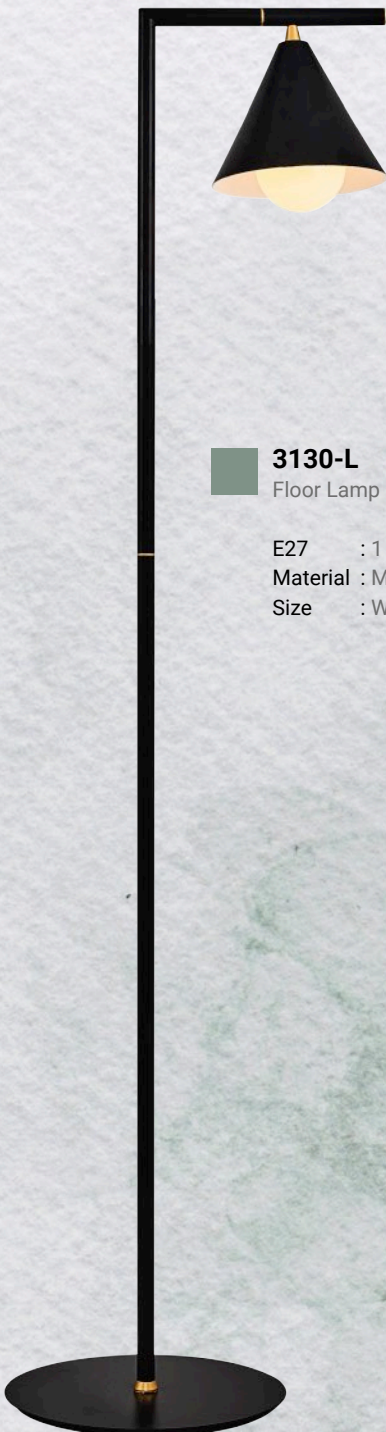

Lumen : 1500

Material : Metal

Size : W: 90 L:18 H: 120 cm

**3130-L**

Floor Lamp

E27 : 1 x 40w

Material : Metal

Size : W: 26 L:18 H: 165 cm