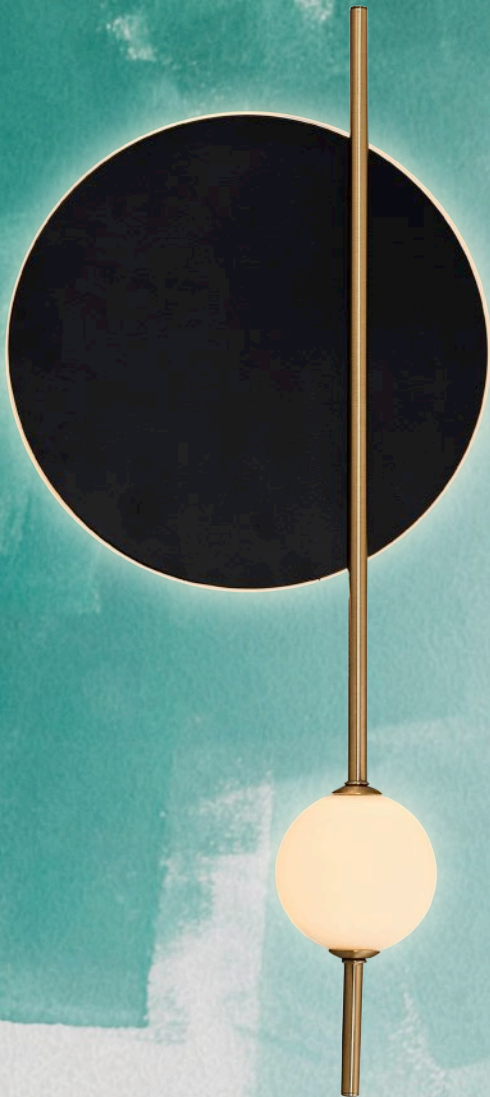

Wall Panel Sconce

154
Metal Wall Panel Sconce

Colour : Mix
LED : 1 x 24 w
Kelvin : 3000
Lumen : 2400
Material : Metal + Opal glass
Size : W: 69 L:32 H:10 cm