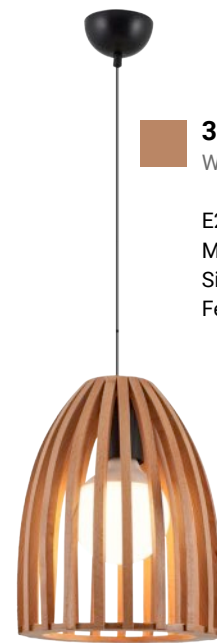

**3225-1**

Pendant Chandelier

E27 : 1 x 40 w

Material : Metal + Wood

Size : Ø: 34 H: 120 cm

Code  
3428

**3428-3**  
Wooden Pendant

E27 : 1 x 24w  
Material : Wood  
Size : Ø: 20 H: 120 cm  
Feature : Energy Saving

**3428-4**  
Wooden Pendant

E27 : 1 x 24w  
Material : Wood  
Size : Ø: 23 H: 120 cm  
Feature : Energy Saving

**3428-2**  
Wooden Pendant

E27 : 1 x 24w  
Material : Wood  
Size : Ø: 24 H: 120 cm  
Feature : Energy Saving

**3428-6**  
Wooden Pendant

E27 : 1 x 24w  
Material : Wood  
Size : Ø: 24 H: 120 cm  
Feature : Energy Saving

**3428-1**  
Wooden Pendant

E27 : 1 x 24w  
Material : Wood  
Size : Ø: 55 H: 120 cm  
Feature : Energy Saving