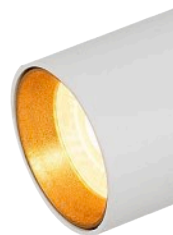

Code
5043

5043-3Y

Ceiling Light

Colour : Black, White
GU10 : 3x 5w
Kelvin : 3000
Lumen : 1500
Material : Metal
Size : W:70 L:12 H:17 cm

5043-3

Ceiling Light

Colour : Black, White
GU10 : 3x 5w
Kelvin : 3000
Lumen : 1500
Material : Metal
Size : W:50 L:12 H:17 cm