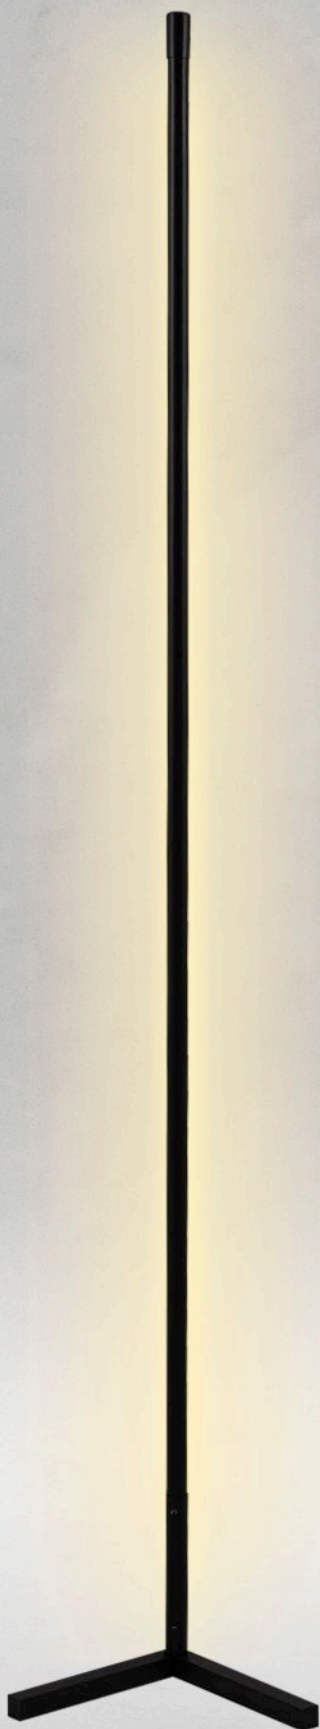

Code
3180

3180-ML
Desk Lamp

Colour : Black
LED : 1 x 8w
Kelvin : 3000
Lumen : 800
Material : Metal + Acrylic
Size : Ø: 15 H: 53 cm

3180-L
Floor Lamp

Colour : Black
LED : 1 x 29w
Kelvin : 3000
Lumen : 2900
Material : Metal + Acrylic
Size : Ø: 20 H: 154 cm