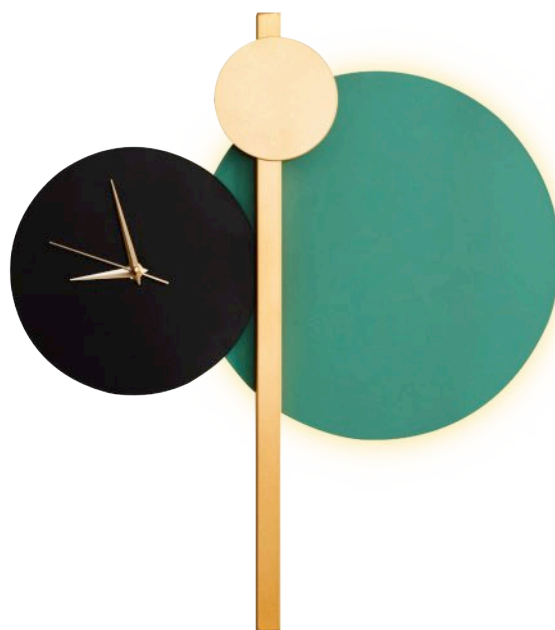

Code
152

Colour : Mix
LED : 1x 36w
Kelvin : 3000
Lumen : 3600
Size : W: 90 L:91 H:5 cm

152-K
Metal Wall Panel Sconce

Colour : Mix
LED : 1x 16w
Kelvin : 3000
Lumen : 1600
Size : W: 45 L:50 H:5 cm