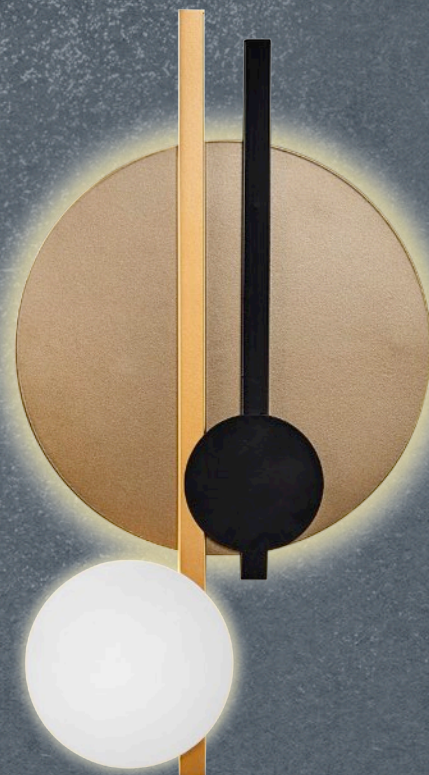

Colour : Mix
LED : 1 x 17 w
Kelvin : 3000
Lumen : 1700
Material : Metal
Size : W: 32 L:55 H:4 cm