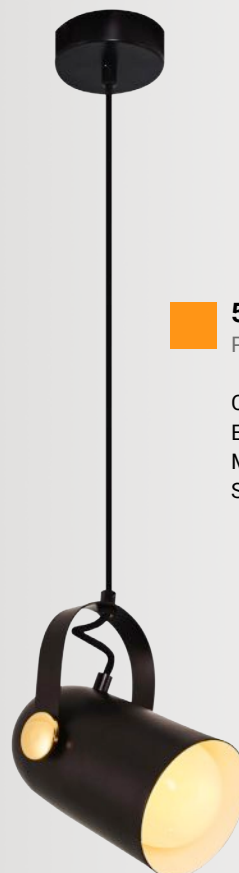

## 5019-APL

Sconce

Colour : White, Black

E27 : 1 x 40 w

Material : Metal

Size : W: 12 L:21 H: 26 cm

## 5019-1A

Pendant Chandelier

Colour : White, Black

E27 : 1 x 40 w

Material : Metal

Size : Ø: 10 H: 120 cm

Code  
3151

**3151-3A**  
Pendant