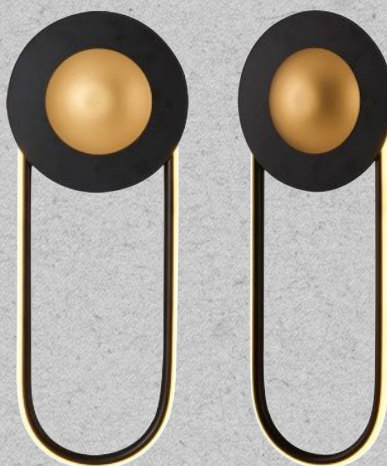

**2611-3**

Sconce

Colour : Antique  
 Led : 1x 14w  
 G9 : 1x 5w  
 Kelvin : 3000  
 Lumen : 1900  
 Material : Metal + Opal Glass  
 Size : W:25 L:43 H:6 cm

**2645**

Sconce

Colour : Black, Antique  
 LED : 1x 16w  
 Kelvin : 3000  
 Lumen : 1600  
 Material : Metal  
 Size : W:18 L:48 H:4 cm