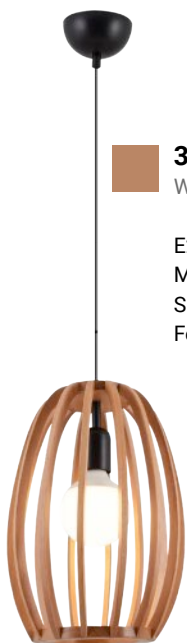

**3225-1**

Pendant Chandelier

E27 : 1 x 40 w

Material : Metal + Wood

Size : Ø: 34 H: 120 cm

Code  
3428

**3428-3**  
Wooden Pendant

E27 : 1 x 24w  
Material : Wood  
Size : Ø: 20 H: 120 cm  
Feature : Energy Saving

**3428-4**  
Wooden Pendant

E27 : 1 x 24w  
Material : Wood  
Size : Ø: 23 H: 120 cm  
Feature : Energy Saving

**3428-2**  
Wooden Pendant

E27 : 1 x 24w  
Material : Wood  
Size : Ø: 24 H: 120 cm  
Feature : Energy Saving