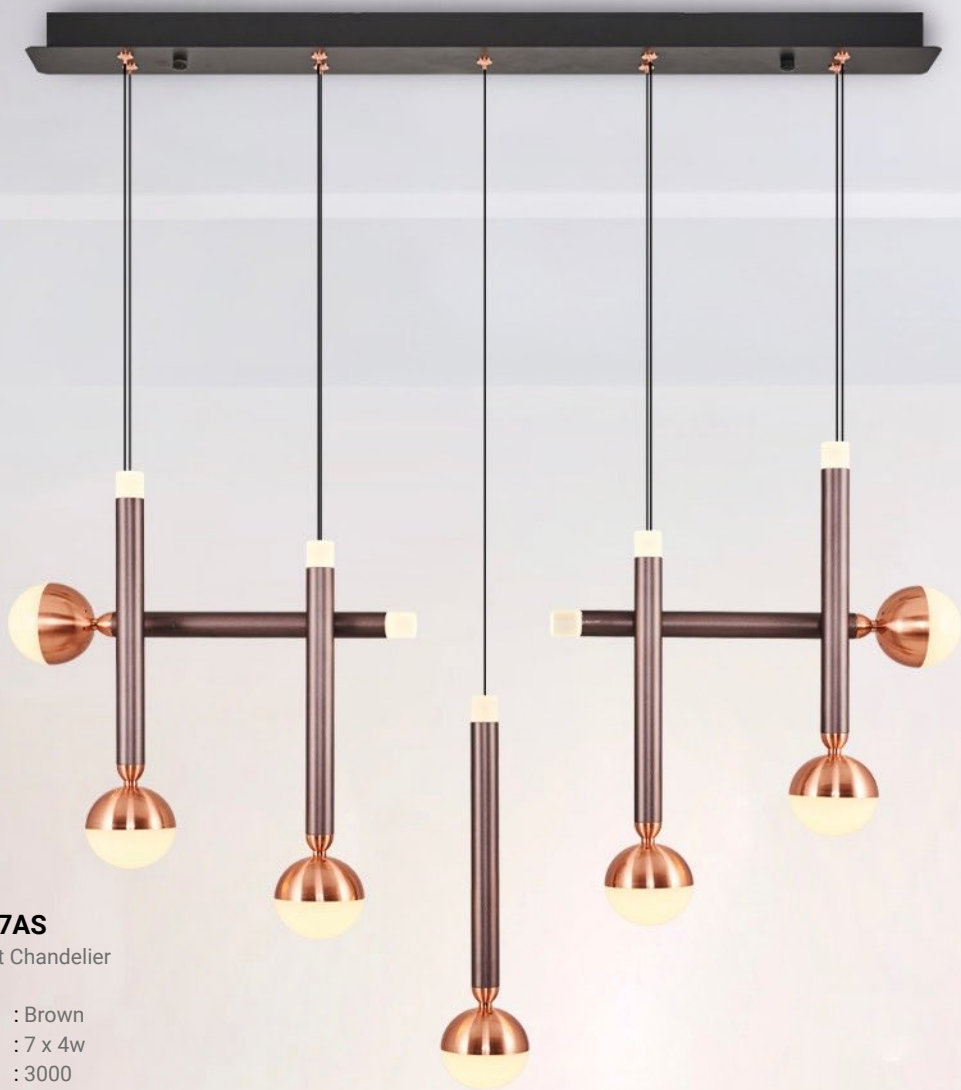

5574-7AS

Pendant Chandelier

Colour : Brown

LED : 7 x 4w

Kelvin : 3000

Lumen : 2800

Material : Metal + Acrylic

Size : W: 87 L:11 H: 120 cm