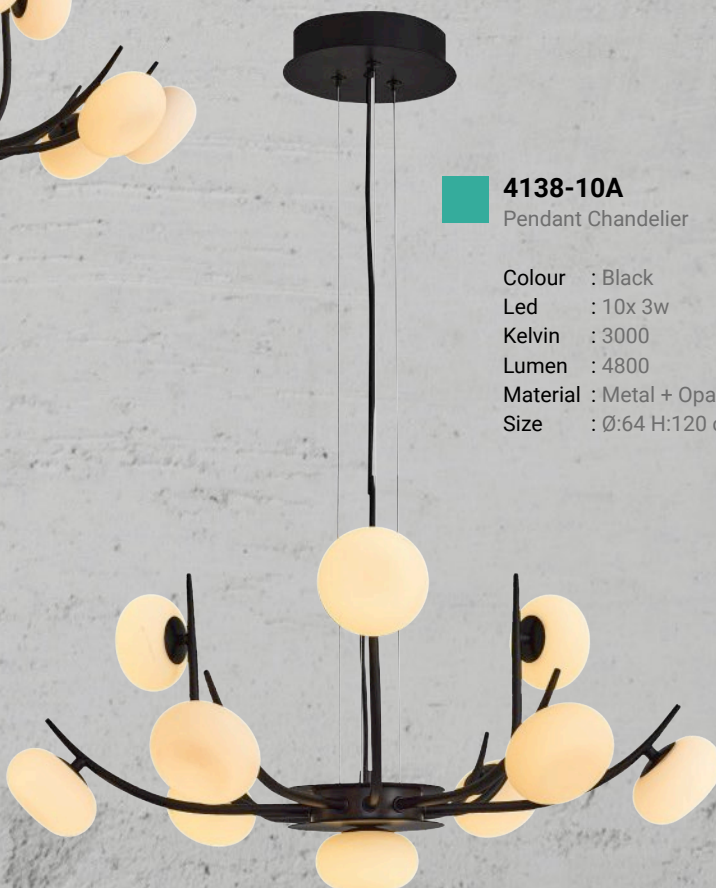

### 4138-16A

Pendant Chandelier

Colour : Black  
Led : 16x 3w  
Kelvin : 3000  
Lumen : 4800  
Material : Metal + Opal Glass  
Size : Ø:76 H:120 cm

### 4138-10A

Pendant Chandelier

Colour : Black  
Led : 10x 3w  
Kelvin : 3000  
Lumen : 4800  
Material : Metal + Opal Glass  
Size : Ø:64 H:120 cm