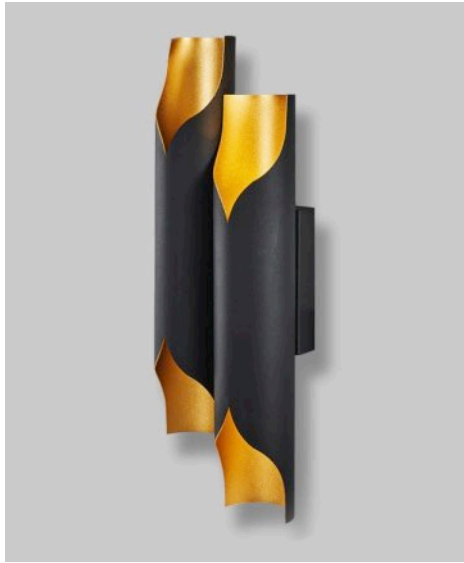

**158-B**  
Metal Wall Panel Sconce

Colour : Mix  
LED : 1 x 36 w  
Kelvin : 3000  
Lumen : 3600  
Material : Metal  
Size : W: 57 L:120 H:5 cm

*Sconce*

**151-ML**

Desk Lamp

Colour : Black, White

LED : 1 x 15w