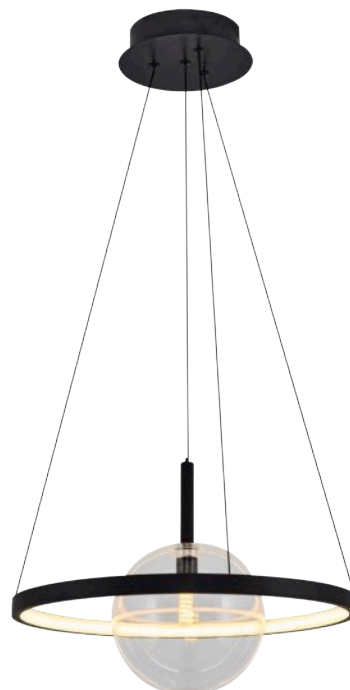

3116Y-40

Pendant Chandelier

LED : 1x 25w
G9 : 1x 5w
Kelvin : 3000
Lumen : 2500
Material : Metal, Glass
Size : W:40 H:110 cm