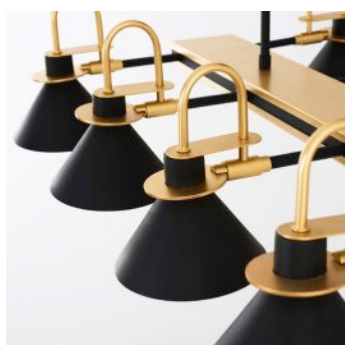

Code
5803

E14 : 6 x 40 w
Material : Metal
Size : Ø: 70 H: 56 cm

E14 : 1 x 40 w
Material : Metal
Size : W:24 L:15 H:52 cm

E14 : 1 x 40 w
Material : Metal
Size : W:15 L:21 H:28 cm