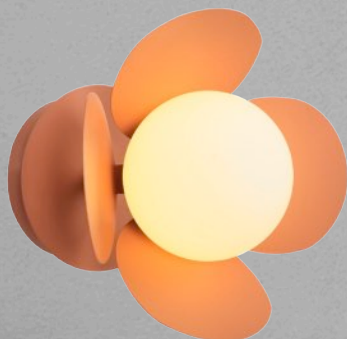

G9 : 5w

Material : Metal + Opal Glass

Size : Ø: 24 H: 48 cm

Code  
3120

**3120-APL**  
Sconce

Colour : Pink, White, Black, Gray  
G9 : 5w  
Material : Metal + Opal Glass  
Size : W: 20 L:20 H:20 cm

**3120-L**  
Floor Lamp