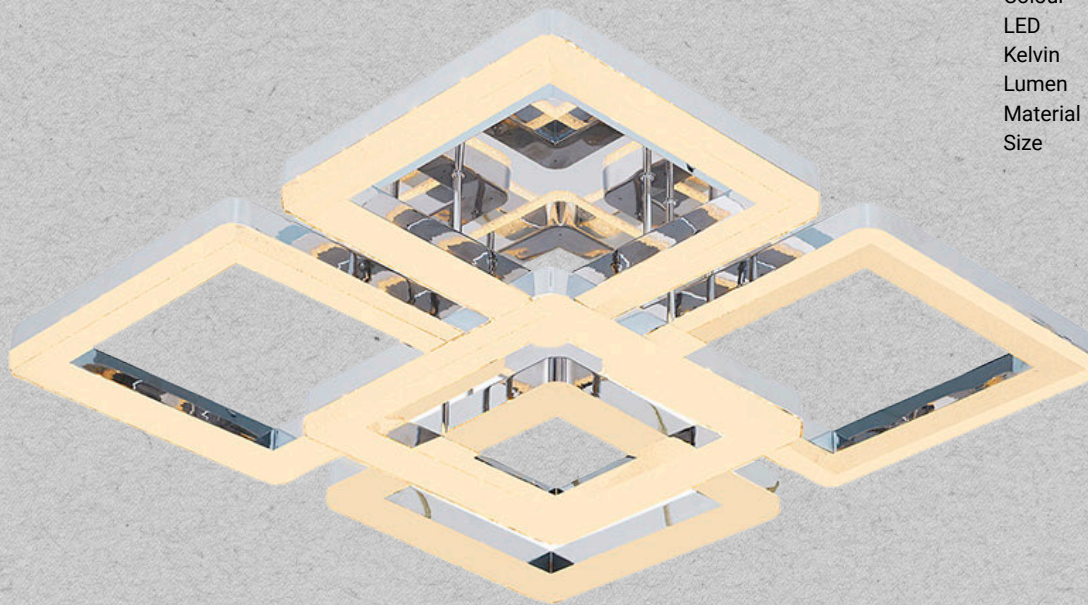

Code
5632

5632-5

Ceiling Light

Colour : White, Transparent,
LED : 5 x 16w
Kelvin : 3000
Lumen : 8400
Material : Metal + Acrylic
Size : Ø:52 H: 17 cm