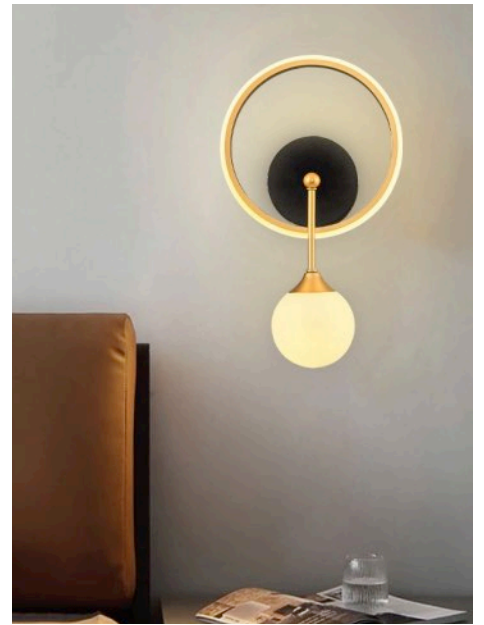

**158-B**  
Metal Wall Panel Sconce

Colour : Mix  
LED : 1 x 36 w  
Kelvin : 3000  
Lumen : 3600  
Material : Metal  
Size : W: 57 L:120 H:5 cm

*Sconce*

**151-ML**

Desk Lamp

Colour : Black, White

LED : 1 x 15w