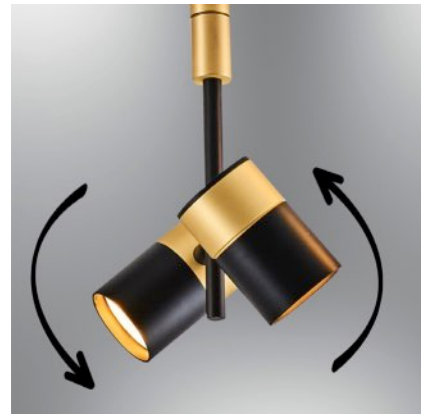

**5040-1A**

Pendant Chandelier

Colour : Black, White  
GU10 : 1 x 5w  
Material : Metal  
Size : Ø: 6 H: 120 cm

Code  
5040

**5040-10A**  
Pendant Chandelier

Colour : Black, White  
GU10 : 10 x 5w  
Material : Metal  
Size : W: 131 L: 131 H: 87 cm