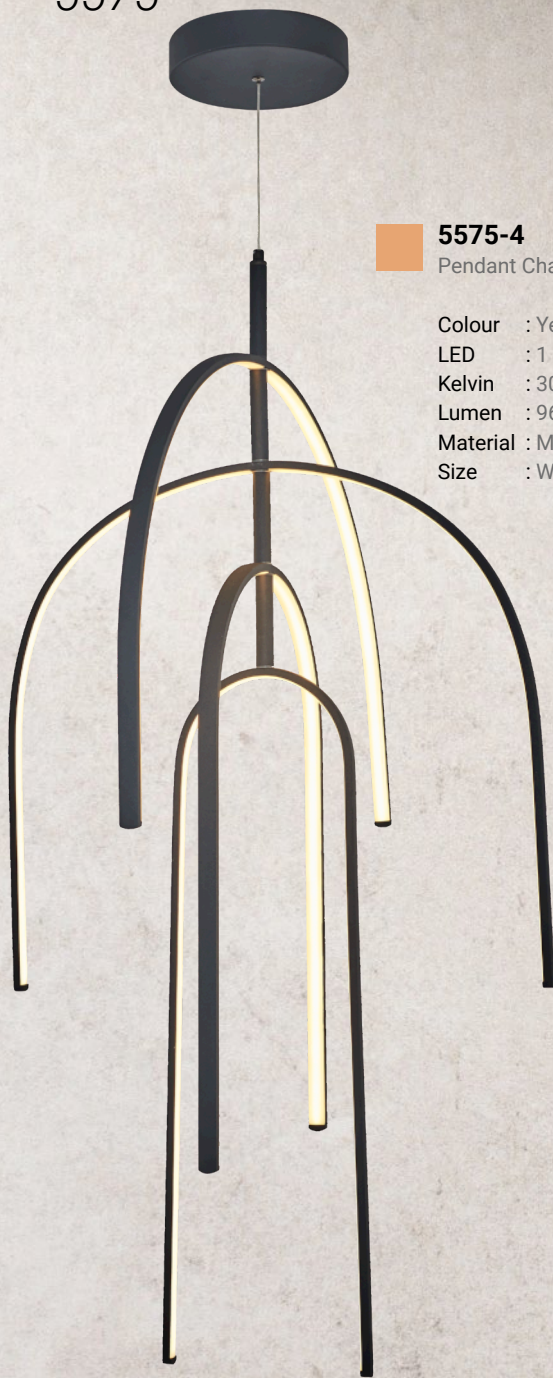

**5574-4A**  
Pendant Chandelier

Colour : Brown  
LED : 4 x 4w  
Kelvin : 3000  
Lumen : 1600  
Material : Metal + Acrylic  
Size : W: 50 L:16 H: 120 cm

Code  
5575

**5575-4**

Pendant Chandelier

Colour : Yellow, Black  
LED : 1 x 96w  
Kelvin : 3000  
Lumen : 9600  
Material : Metal + Acrylic  
Size : W: 80 L:60 H: 120 cm