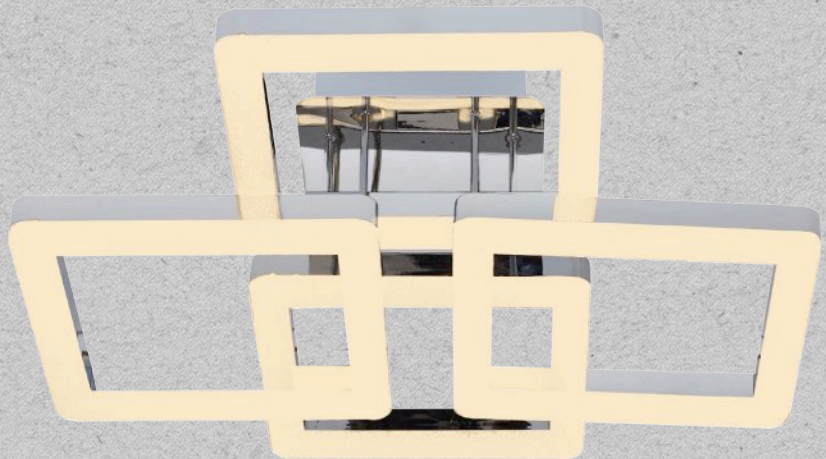

**5632-1**

Ceiling Light

Colour : White, Black,  
Antique, Transparent  
LED : 1 x 16w  
Kelvin : 3000  
Lumen : 1680  
Material : Metal + Acrylic  
Size : Ø:28 H: 10 cm

**5632B-4**

Ceiling Light

Colour : White, Transparent,  
Antique  
LED : 4 x 16w  
Kelvin : 3000  
Lumen : 6720  
Material : Metal + Acrylic  
Size : Ø:52 H: 17 cm