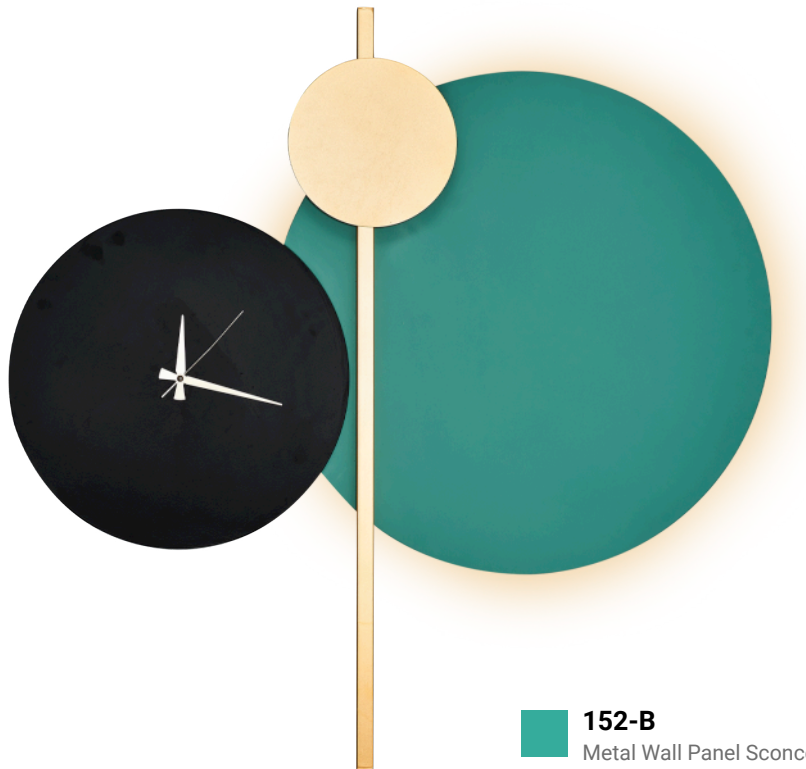

Code
152

152-B
Metal Wall Panel Sconce

Colour : Mix
LED : 1x 36w
Kelvin : 3000
Lumen : 3600
Size : W: 90 L:91 H:5 cm

152-K
Metal Wall Panel Sconce

Colour : Mix
LED : 1x 16w
Kelvin : 3000
Lumen : 1600
Size : W: 45 L:50 H:5 cm