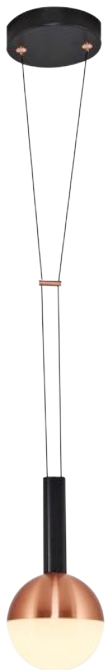

6231-1A

Pendant Chandelier

Colour : Black
LED : 1x 7w
Kelvin : 3000
Lumen : 700
Material : Metal + Acrylic
Size : Ø:12 H:120 cm