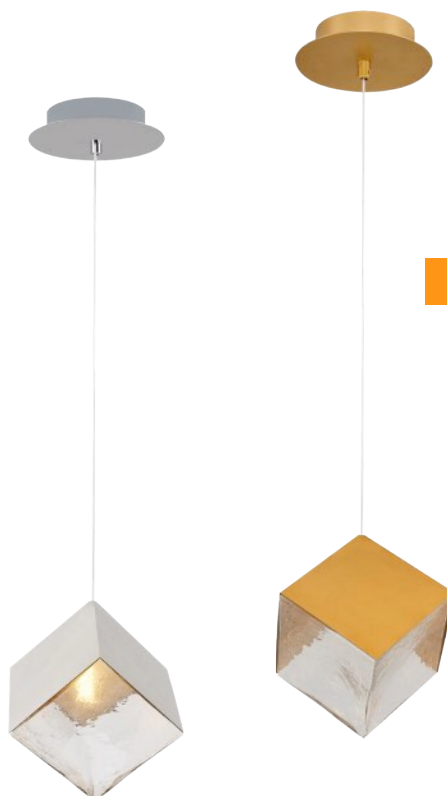

Code  
4114

**4114-5AS**

Pendant Chandelier

Colour : Mix

G9 : 5 x 5w

Material : Metal + Glass

Size : W:88 L: 18 H:140

**4114-1A**