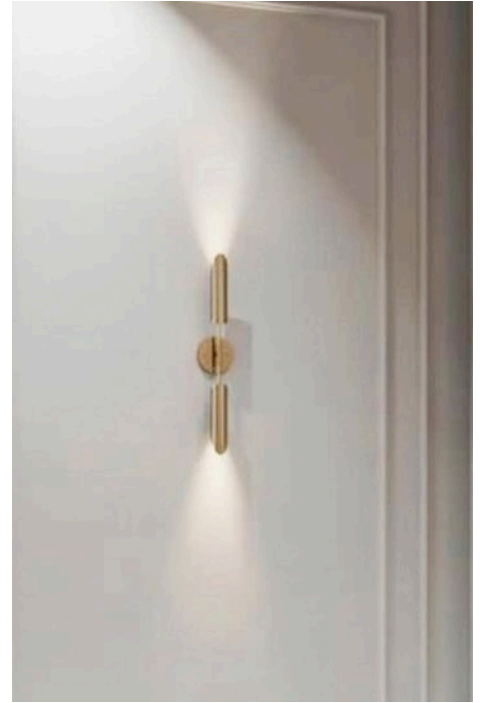

**158-B**  
Metal Wall Panel Sconce

Colour : Mix  
LED : 1 x 36 w  
Kelvin : 3000  
Lumen : 3600  
Material : Metal  
Size : W: 57 L:120 H:5 cm

*Sconce*

**151-ML**

Desk Lamp

Colour : Black, White

LED : 1 x 15w