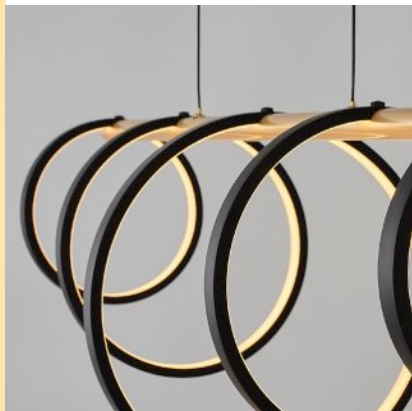

Code
5713

5713-5AS
Pendant Chandelier

Colour : Black
LED : 1x 74w
Kelvin : 3000
Lumen : 7400
Material : Metal + Acrylic
Size : W:90 L: 30 H:120 cm