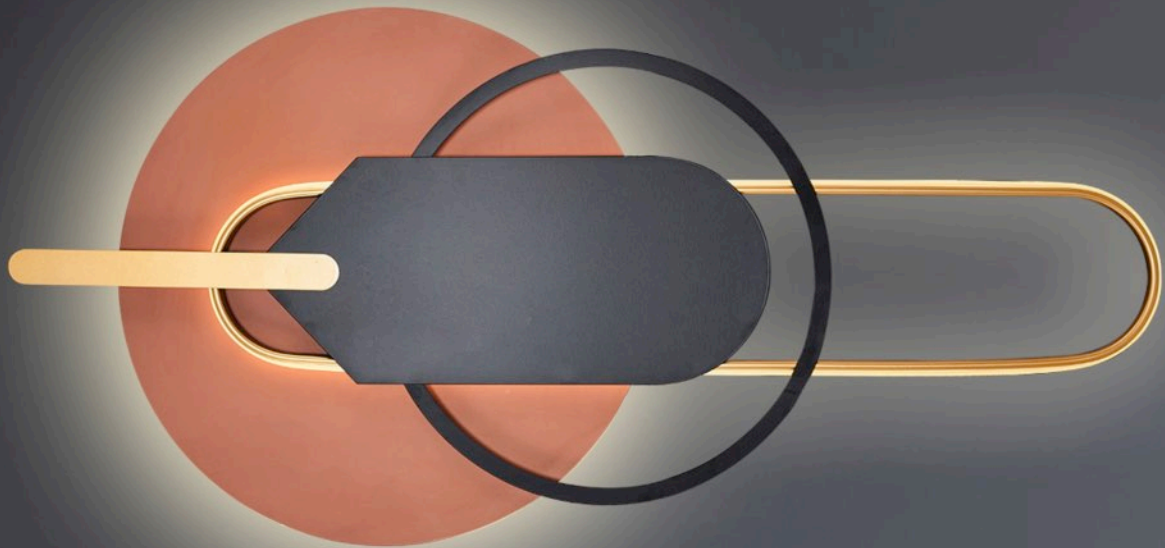

**160**  
Clock Wall Sconce

Colour : Mix  
LED : 1 x 35 w  
Kelvin : 3000  
Lumen : 3500  
Material : Metal  
Size : W: 34 L:74 H:6 cm

Code  
157

**157-B**

Metal Wall Panel Sconce

Colour : Mix  
LED : 1 x 44 w  
Kelvin : 3000  
Lumen : 4400  
Material : Metal  
Size : W: 60 L:126 H:5 cm