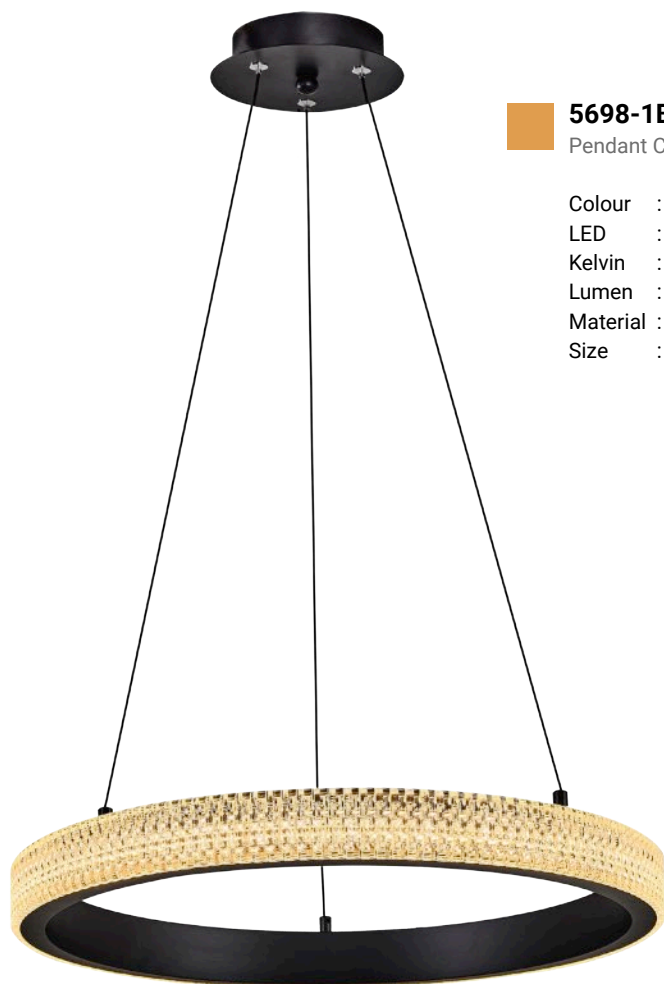

### 3130-3A

Pendant Chandelier

E14 : 3x  
LED : 30w  
Kelvin : 3000  
Lumen : 3000  
Material : Metal  
Size : W: 120 L:18 H: 120 cm

Code  
4112

**4112-2**  
Pendant Chandelier

Colour : Yellow, Black  
E27 : 1 x 40w  
Material : Metal + Opal Glass  
Size : Ø: 30 H:120 cm

**4112-1**  
Pendant Chandelier

Colour : Yellow, Black  
G9 : 1 x 5w  
Material : Metal + Opal Glass  
Size : Ø: 22 H:120 cm

Code  
5698

**5698-1B**  
Pendant Chandelier

Colour : Black, Antique  
LED : 1x 22w  
Kelvin : 3000  
Lumen : 2200  
Material : Metal + Acrylic  
Size : Ø:41 H: 120 cm

**5698-1A**  
Pendant Chandelier

Colour : Black, Antique  
LED : 1x 23w  
Kelvin : 3000  
Lumen : 2300  
Material : Metal + Acrylic  
Size : Ø:41 H: 120 cm