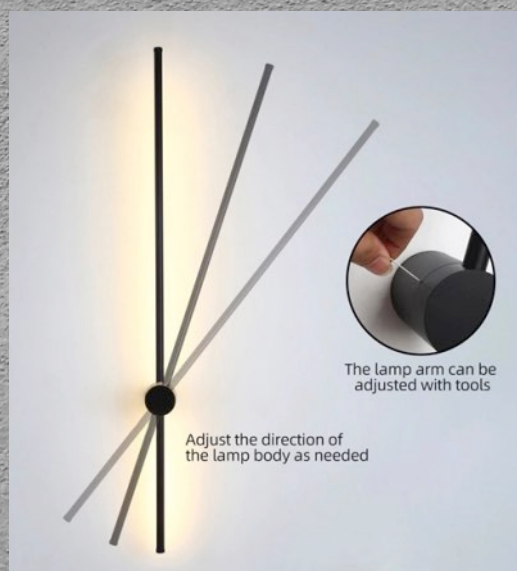

Code

3006

3006-3
Sconce

Colour : White, Black, Antique
LED : 1x 24w
Kelvin : 3000
Lumen : 2400
Material : Metal
Size : W:6 L:121 H:10 cm

3006-2
Sconce

Colour : White, Black, Antique
LED : 1x 18w
Kelvin : 3000
Lumen : 1800
Material : Metal
Size : W:6 L:91 H:10 cm

3006-1
Sconce

Colour : White, Black, Antique
LED : 1x 11w
Kelvin : 3000
Lumen : 1100
Material : Metal
Size : W:6 L:61 H:10 cm