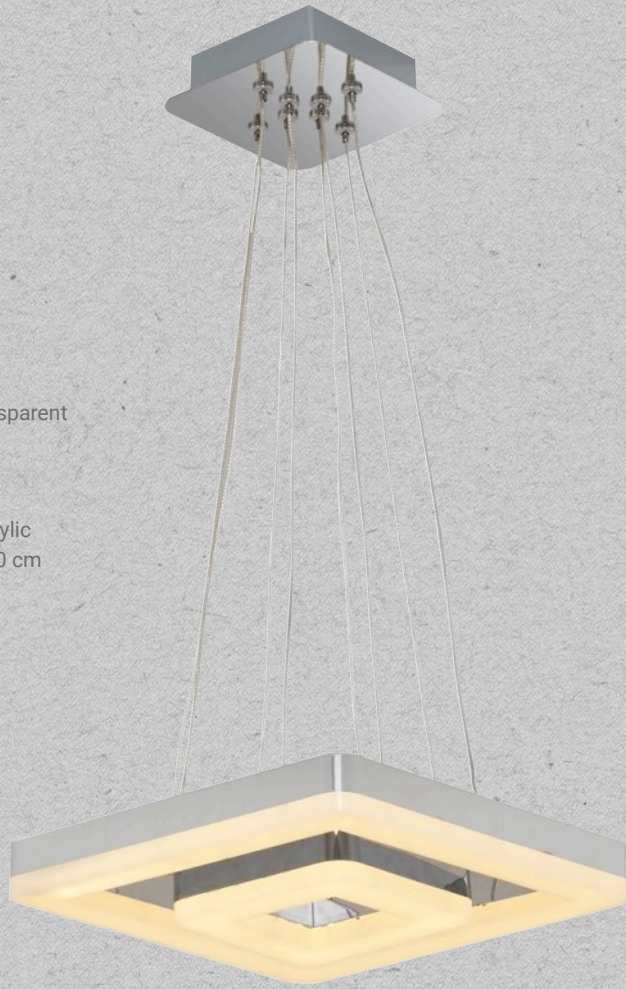

Code
5633

5633-1A

Pendant Chandelier

Colour : White, Transparent

LED : 1 x 16w

Kelvin : 3000

Lumen : 2520

Material : Metal + Acrylic

Size : Ø:24 H: 120 cm