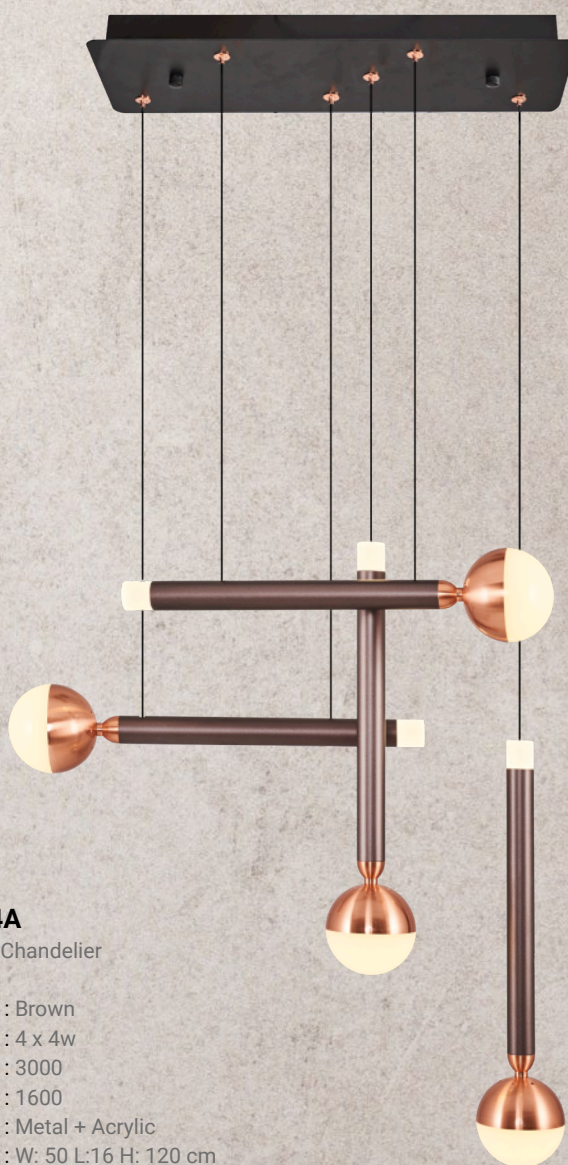

Lumen : 2800

Material : Metal + Acrylic

Size : W: 87 L:11 H: 120 cm

Code  
5574

**5574-9A**  
Pendant Chandelier

Colour : Brown  
LED : 9 x 4w  
Kelvin : 3000  
Lumen : 3600  
Material : Metal + Acrylic  
Size : Ø: 56 H: 120 cm