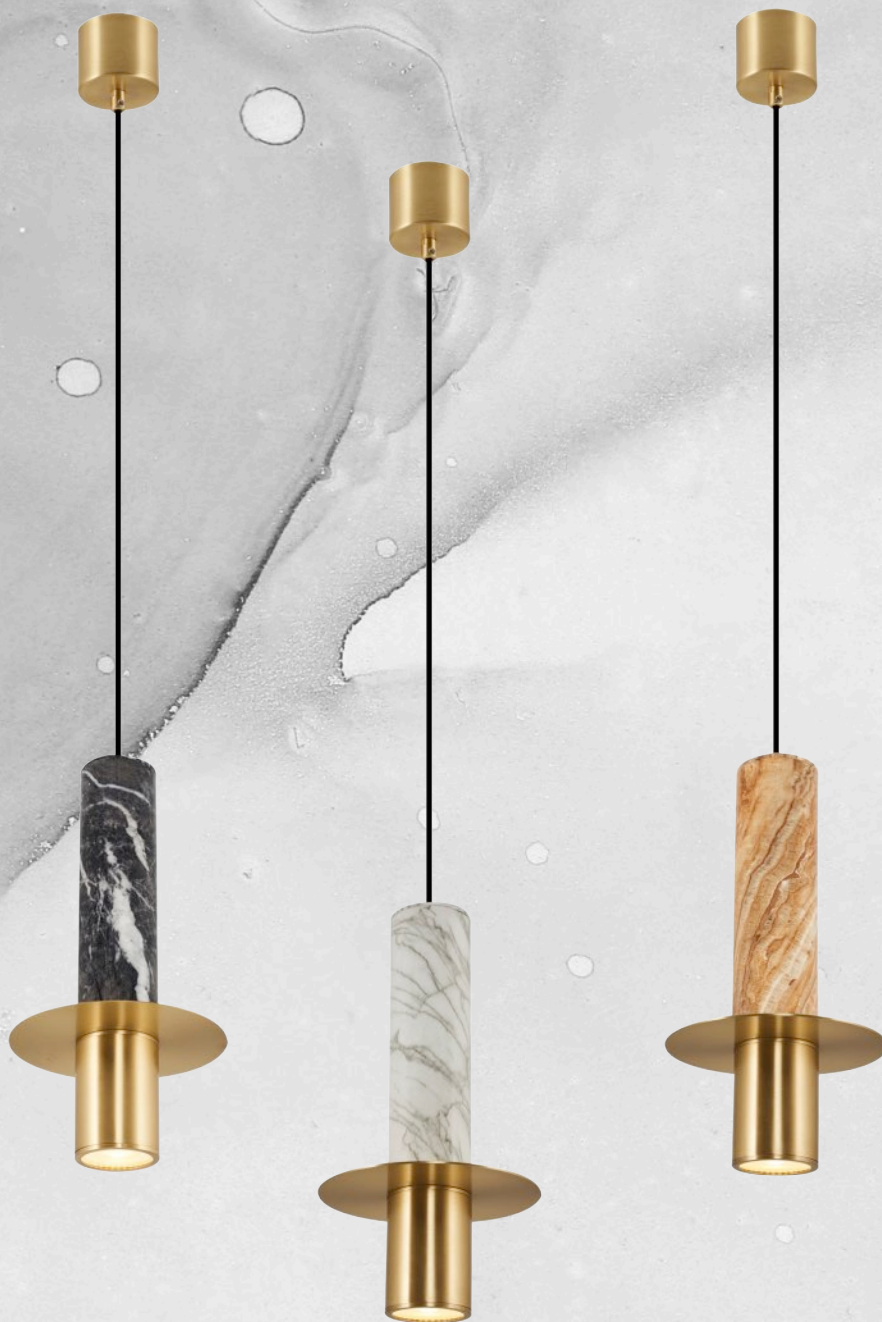

Code
3104

3104

Pendant Chandelier

Colour : White, Brown, Black
(Marble Effect)

GU10 : 1x 5w

Kelvin : 3000

Lumen : 500

Material : Metal

Size : Ø:15 H:20 cm