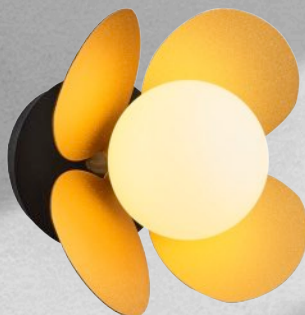

G9 : 5w

Material : Metal + Opal Glass

Size : Ø: 24 H: 48 cm

Code  
3120

**3120-APL**  
Sconce

Colour : Pink, White, Black, Gray  
G9 : 5w  
Material : Metal + Opal Glass  
Size : W: 20 L:20 H:20 cm

**3120-L**  
Floor Lamp