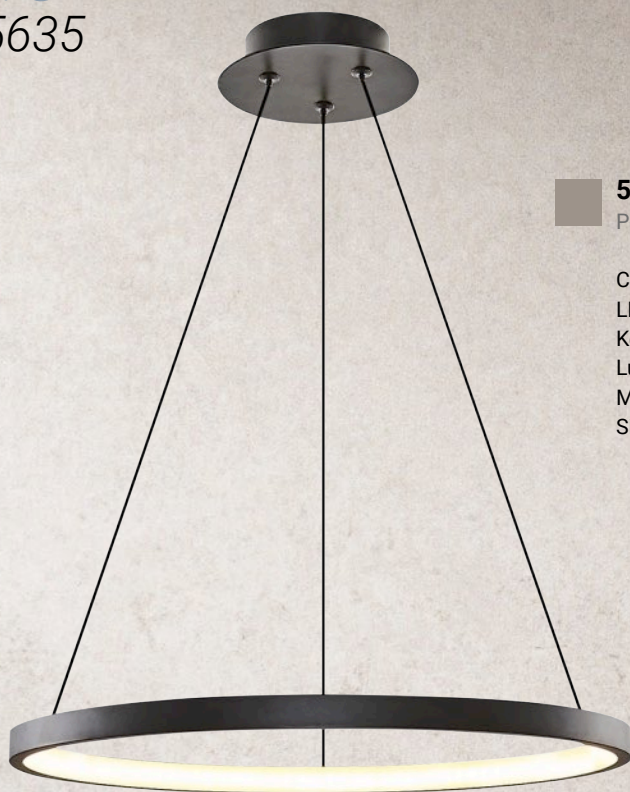

LED : 1 x 16w

Kelvin : 3000

Lumen : 2520

Material : Metal + Acrylic

Size : Ø:28 H: 15 cm

Code  
5635

**5633-1A**  
Pendant Chandelier

Colour : White, Chrome, Black,  
LED : 1 x 25w  
Kelvin : 3000  
Lumen : 2625  
Material : Metal + Acrylic  
Size : Ø:40 H: 120 cm

**5633-2A**  
Pendant Chandelier

Colour : White, Chrome, Black,  
LED : 1 x 64w  
Kelvin : 3000  
Lumen : 6405  
Material : Metal + Acrylic  
Size : Ø:60 H: 120 cm

Code  
5635

**5633-3A**  
Pendant Chandelier