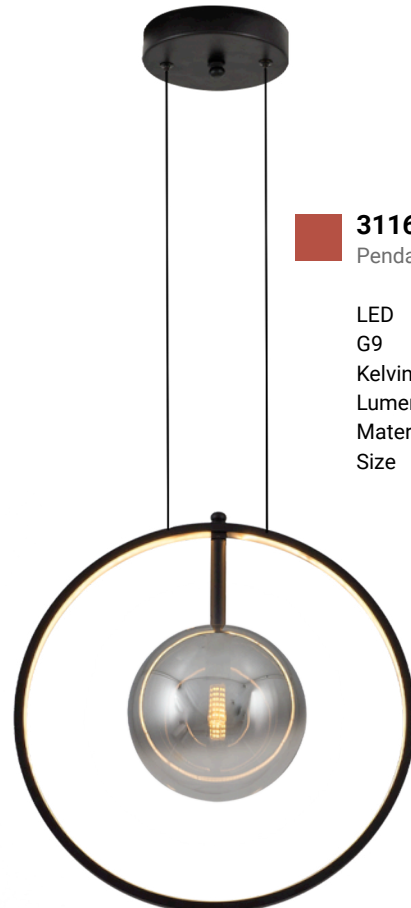

**3116D-60**  
Pendant Chandelier

LED : 1x 36w  
G9 : 3x 5w  
Kelvin : 3000  
Lumen : 3600  
Material : Metal, Glass  
Size : W:60 H:120 cm

**3116Y-60**  
Pendant Chandelier

LED : 1x 36w  
G9 : 4x 5w  
Kelvin : 3000  
Lumen : 3000  
Material : Metal, Glass  
Size : W:60 H:110 cm

**3116D-40**  
Pendant Chandelier

LED : 1x 25w  
G9 : 1x 9w  
Kelvin : 3000  
Lumen : 2500  
Material : Metal, Glass  
Size : W:40 L:18 H:120 cm

Code  
3116

**3116D-80**

Pendant Chandelier

LED : 1x 49w  
G9 : 5x 5w  
Kelvin : 3000  
Lumen : 4900  
Material : Metal, Glass  
Size : W:80 L:30 H:120