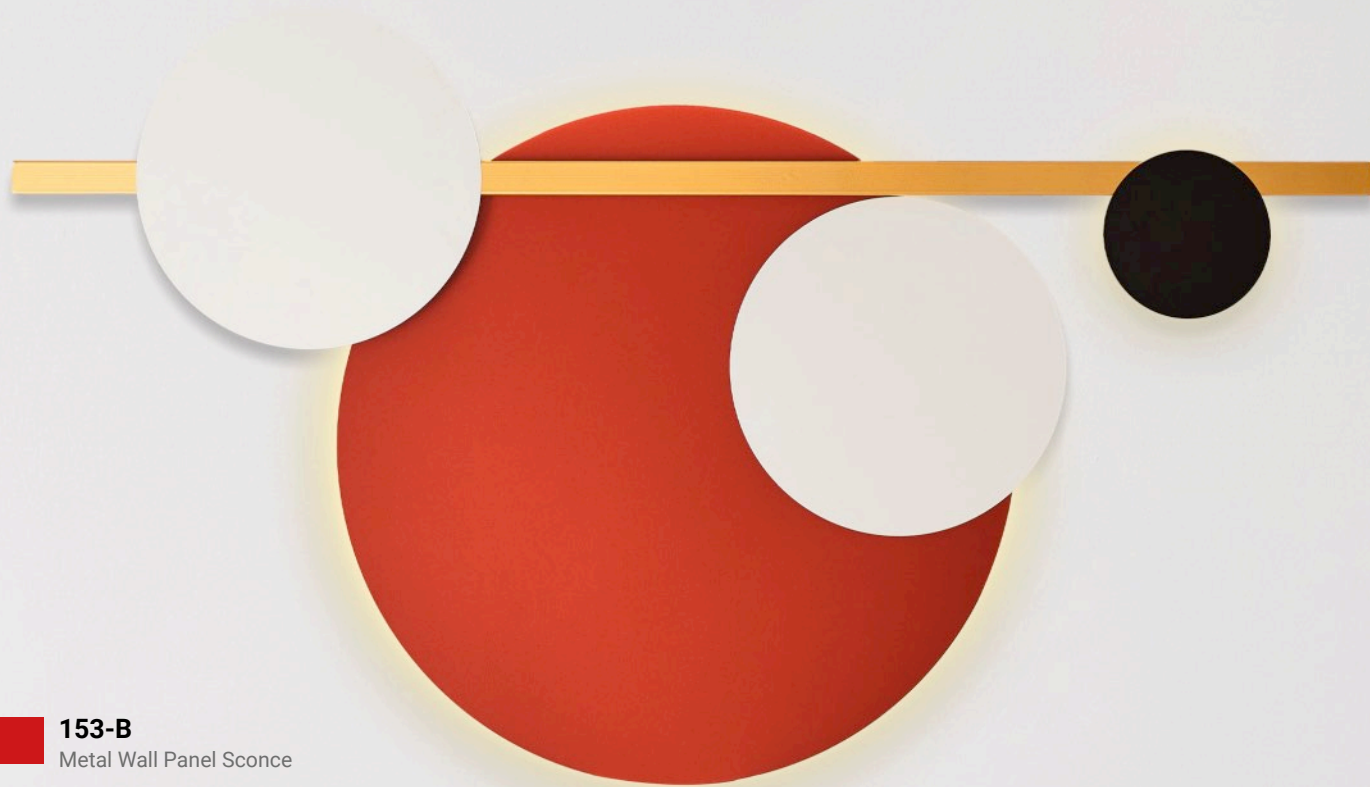

153-B
Metal Wall Panel Sconce

Colour : Mix
LED : 1 x 34 w
Kelvin : 3000
Lumen : 3400
Size : W: 120 L:67 H:5 cm