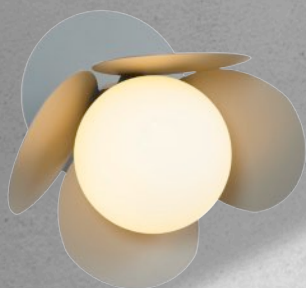

G9 : 5w

Material : Metal + Opal Glass

Size : Ø: 24 H: 48 cm

Code  
3120

**3120-APL**  
Sconce

Colour : Pink, White, Black, Gray  
G9 : 5w  
Material : Metal + Opal Glass  
Size : W: 20 L:20 H:20 cm

**3120-L**  
Floor Lamp