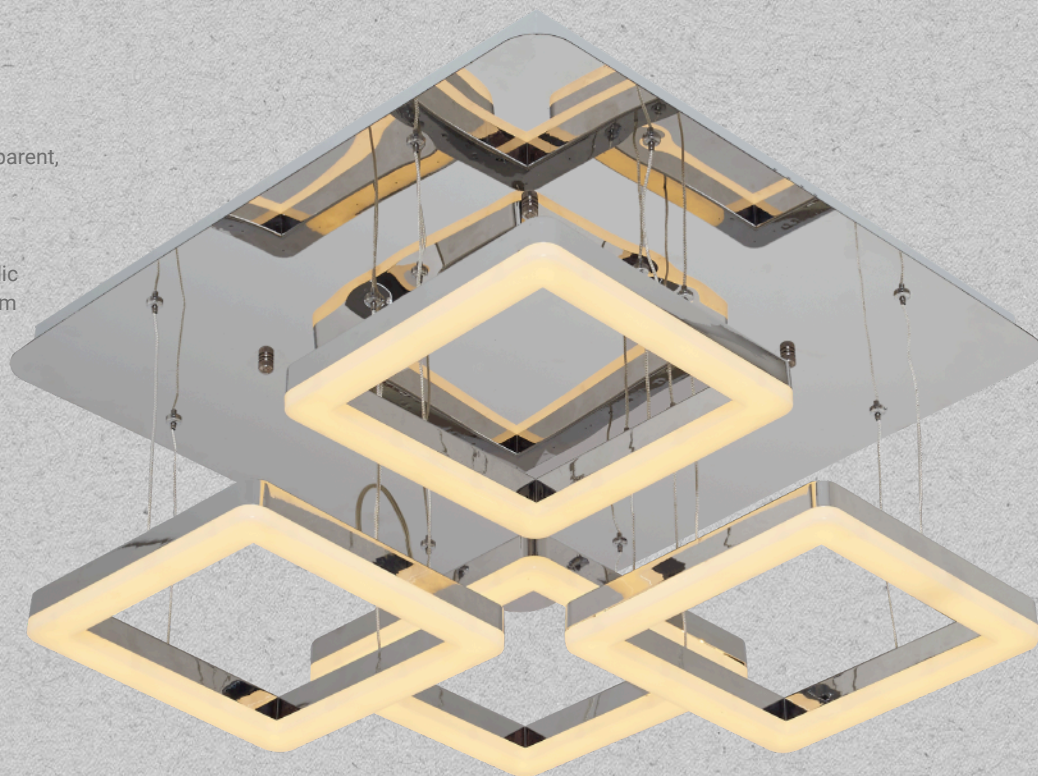

Code  
5632

**5632-5**

Ceiling Light

Colour : White, Transparent,  
LED : 5 x 16w  
Kelvin : 3000  
Lumen : 8400  
Material : Metal + Acrylic  
Size : Ø:52 H: 17 cm

**5632-4A**

Pendant Chandelier

Colour : White, Transparent,  
LED : 4 x 16w  
Kelvin : 3000  
Lumen : 6720  
Material : Metal + Acrylic  
Size : Ø:54 H: 32 cm