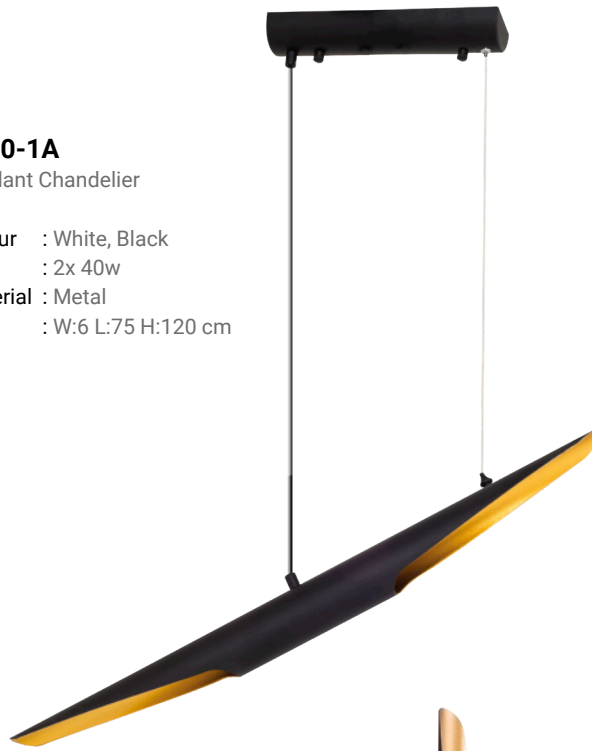

Code
3100

3100-1A
Pendant Chandelier

Colour : White, Black
E14 : 2x 40w
Material : Metal
Size : W:6 L:75 H:120 cm