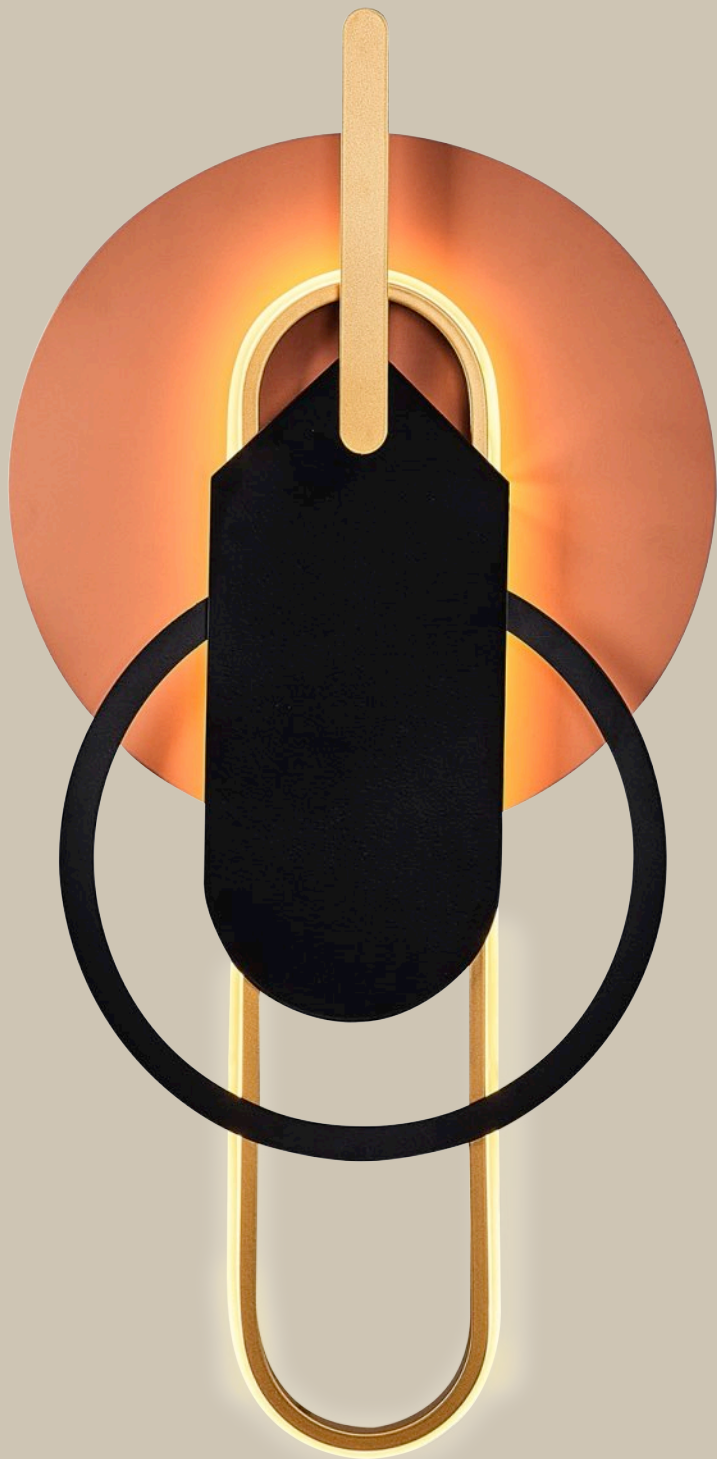

Code
157

157-B

Metal Wall Panel Sconce

Colour : Mix
LED : 1 x 44 w
Kelvin : 3000
Lumen : 4400
Material : Metal
Size : W: 60 L:126 H:5 cm