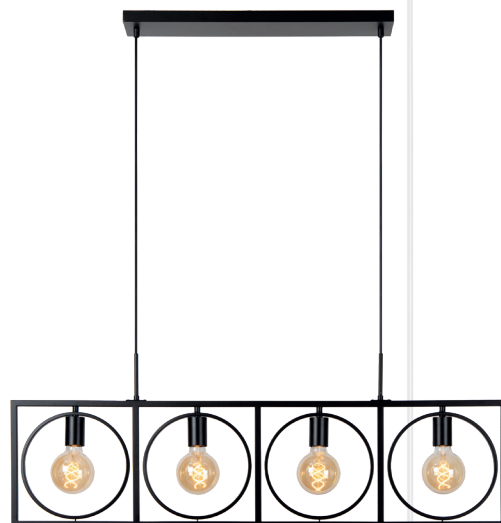

- (1x) (3x) (4x) E27/40W max./dim./excl.
- W 23.5/L 28/H 30.5 cm 00127/01/30
- W 23.5/L 107.8/total max. H 160 cm 00427/04/30
- W 20/L 25/H 50 cm 00527/01/30
- W 24/L 34/H 145 cm 00727/03/30
- Colour: Black
- Metal

00127/01/30

00427/04/30